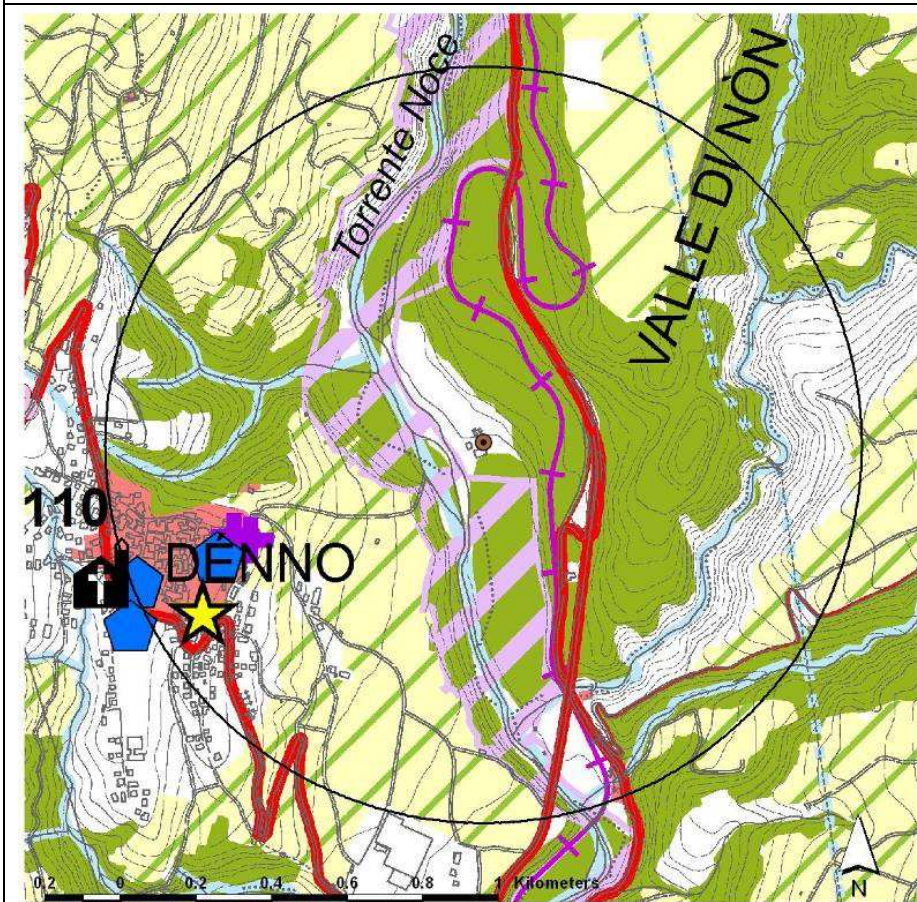

**Confezionamento CSS**  
Presso discarica Ischia  
Podetti – C.C. Trento

**Caso pilota di recupero  
di una discarica**  
Discarica di Iscle – C.C.  
Taio

### *Sovrapposizione carta delle risorse idriche*

**Confezionamento CSS**  
Presso discarica Ischia  
Podetti – C.C. Trento

**Caso pilota di recupero di  
una discarica**  
Discarica di Iscle – C.C. Taio