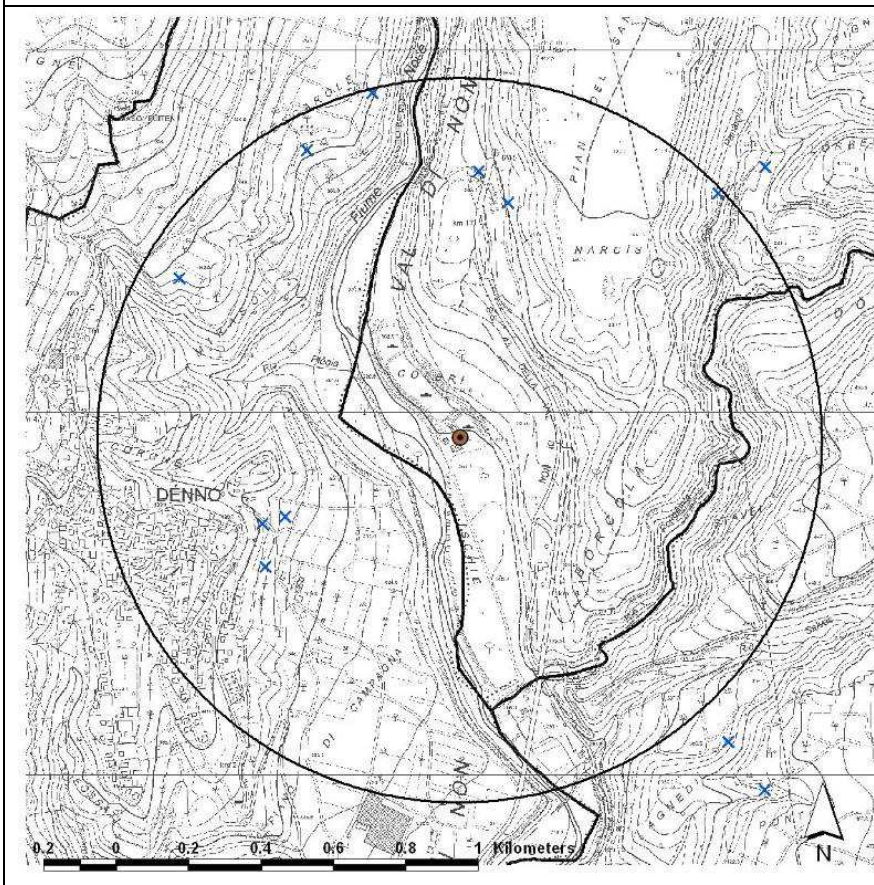

**Confezionamento CSS**  
Presso discarica Ischia  
Podetti – C.C. Trento

**Caso pilota di recupero  
di una discarica**  
Discarica di Iscle – C.C.  
Taio

### *Sovrapposizione carta delle risorse idriche*

**Confezionamento CSS**  
Presso discarica Ischia  
Podetti – C.C. Trento

**Caso pilota di recupero di  
una discarica**  
Discarica di Iscle – C.C. Taio